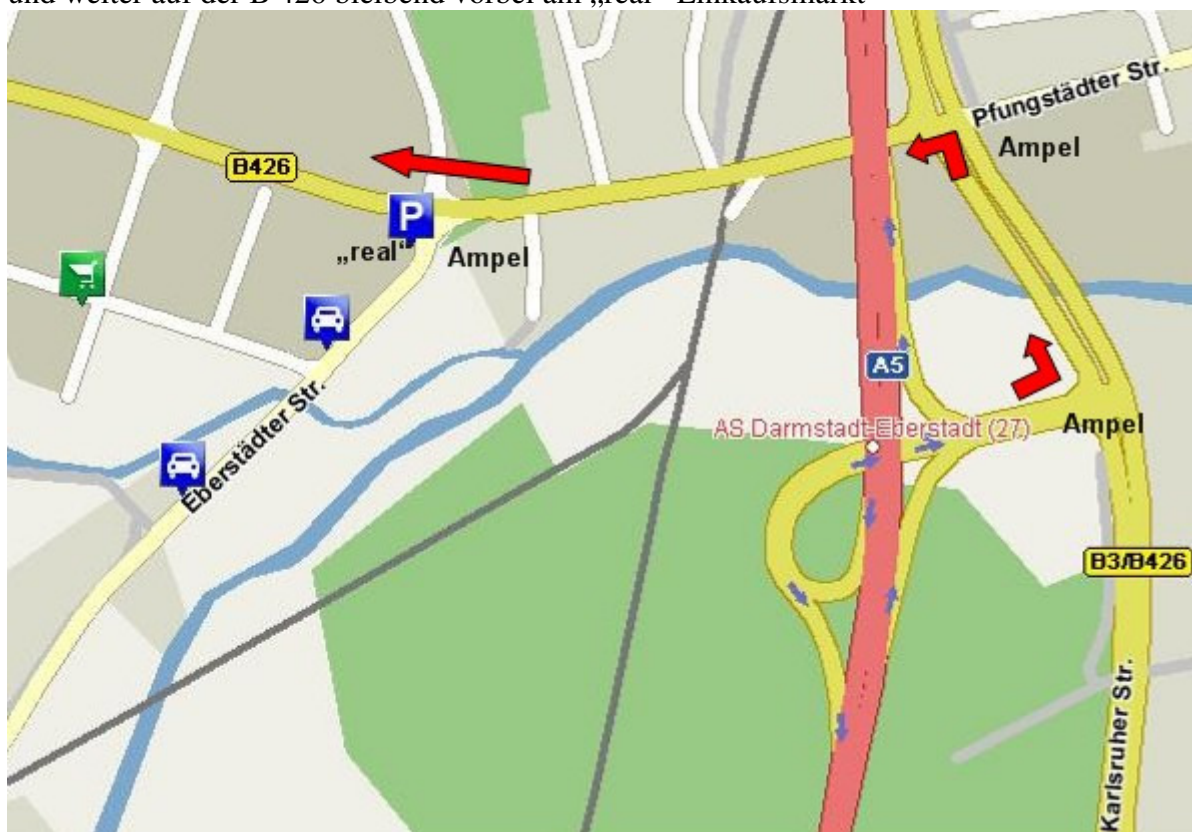

Eingabe für Navi:

64319 Pfungstadt, Christian-Meid-Str.

Übersichtskarte Pfungstadt

an der 1. Ampel links auf die B 3 bzw. B 426 fahren und auf der linken Spur einordnen

an der 2. Ampel wieder links abbiegen unter der Autobahn- bzw. Bahnbrücke durchfahren und weiter auf der B 426 bleibend vorbei am „real“-Einkaufsmarkt

an der nächsten Ampel geradeaus

an der folgenden Ampel links abbiegen über die „kleine Brücke“ in die Klingsackerstr.

links abbiegend in die Johannes-Wetzel-Str. und dann rechts in die Christian-Meid- Str.

Johannes-Wetzel-Str. verpasst?

dann die nächste links > „zu den Sportplätzen“ und nochmals links > führt auch zum Ziel!!!