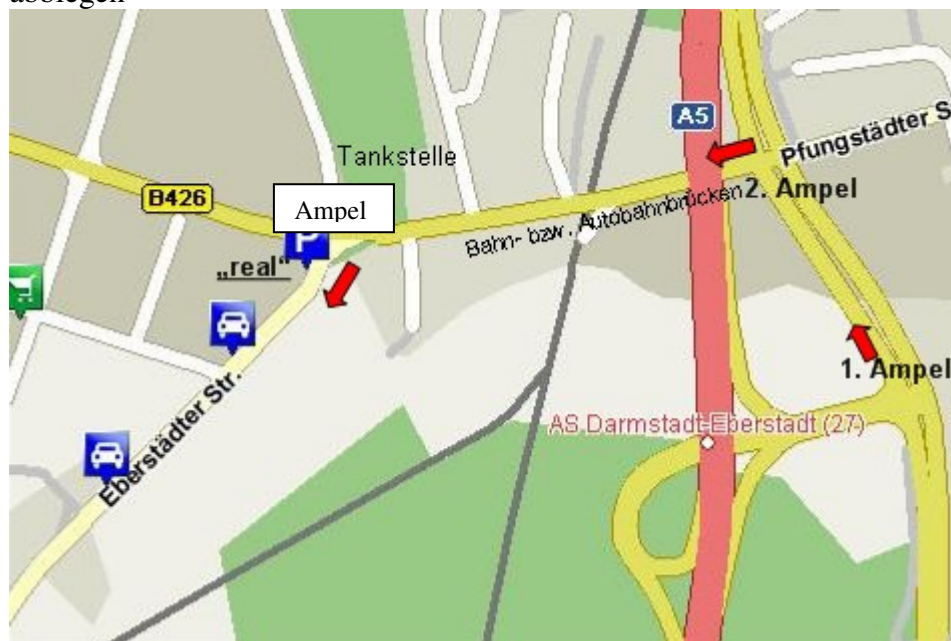

Eingabe für Navi:

**64319 Pfungstadt, Mühlstr. 51**

### Übersichtskarte Pfungstadt

an der 1. Ampel links auf die B 3 bzw B 426 fahren und auf der linken Spur einordnen

an der 2. Ampel wieder links abbiegen unter der Autobahn- bzw. Bahnbrücke durchfahren und am „real“-Einkaufsmarkt -die B 426 verlassend- erneut links auf die Eberstädter Str. abbiegen

auf der Eberstädter Str. bleiben bis auf der linken Seite die Pfungstädter Brauerei in Sicht kommt.

in Höhe der Brauerei sich links einordnen und nach links in die Mühlstr. = Zielstr. abbiegen

in der Mühlstr. vorbei an den auf der linken Seite erscheinenden Feuerwehr- und DRK- Gebäuden

danach gleich links in die Zufahrt zur Großsporthalle einbiegen > Ziel erreicht!!!!